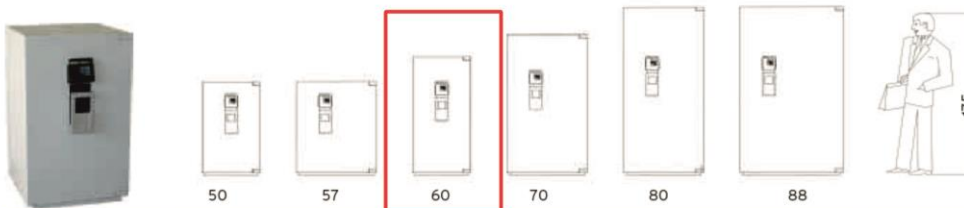

Varrit maxima	Modell	Aussenmasse (mm)				Innenmasse (mm)			Einbaumasse (mm)				Vol. Liter	Gew. kg			
		Höhe	Breite	Tiefe	Tmax*	Höhe	Breite	Tiefe	a	b	c	d					
		3-50 / 4-50	1020	630	635	695	900	500	448	1220	590	434			1225	202	410
3-57 / 4-57	1020	875	725	785	900	745	538	1710	835	610	1560	360	510				
3-60 / 4-60	1290	630	635	695	1170	500	448	1220	590	434	1225	262	510				
3-70 / 4-70	1530	875	725	785	1410	745	538	1710	835	610	1560	565	820				
3-80 / 4-80	1830	875	725	785	1710	745	538	1710	835	610	1560	685	920				
3-88 / 4-88	1830	1130	725	785	1710	1000	538	2220	1090	794	1815	920	1100				
5-50	1030	700	685	745	840	500	445	1360	660	365	1345	187	600				
5-60	1360	700	685	745	1170	500	445	1360	660	365	1345	260	750				
5-70	1600	945	775	835	1410	745	535	1850	905	497	1680	562	1200				
5-80	1900	945	775	835	1710	745	538	1850	905	497	1680	682	1350				
5-88	1900	1200	775	835	1710	1000	538	2320	1120	635	1935	915	1600				

*Tmax = Tiefe inkl. Griff und Eingabeeinheit

Varrit maxima 3 4		WG III | WG IV		Paxos maxima 3		Paxos maxima 4	
50	Netzanschluss- und Alarm-Paket zu Paxos-Schloss	10'300	11'124	12'300	13'284		
57	(I/O Box, Tür- und Schlossstellungskontakt, Sabotagekontakt, Akku, Steckernetzteil, Riegelkontakt, Kabeldurchführung, Alarmkabel 10m, KSM-Platte)	12'320	13'306	14'200	15'336		
60		11'260	12'161	13'380	14'450		
70	Paxos - Varrit optima	1'841	1'988	13'100	14'148	15'400	16'632
80	Paxos - Varrit maxima	1'541	1'664	14'350	15'498	16'750	18'090
88		18'520	20'002	21'100	22'788		

Varrit maxima 4 Versicherbarer Richtwert CHF 500'000.-* VdS Widerstandsgrad IV